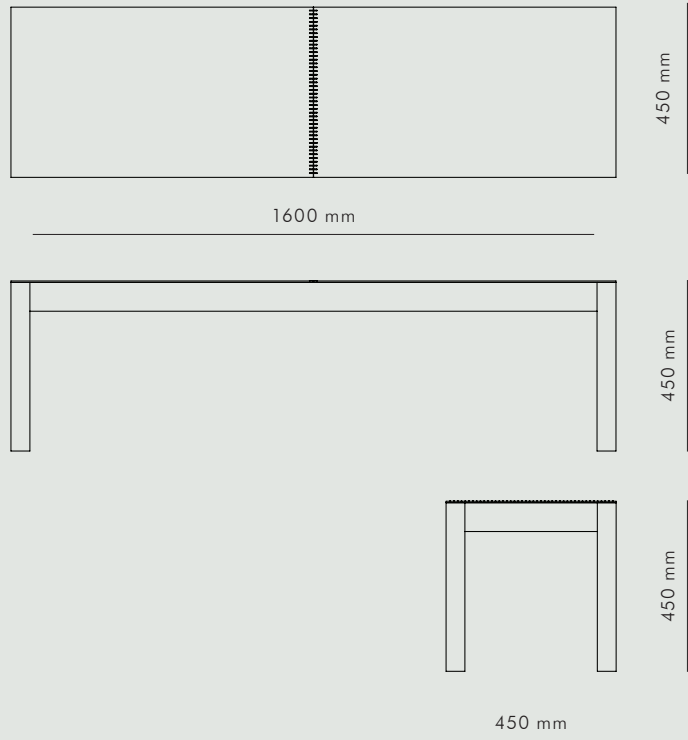

AVAILABLE MATERIALS	OAK	LEATHER	ITEM NO.
OAK + NUBUCK LEATHER	<i>Natural</i>	<i>Cognac 9203</i>	3614-000
	<i>Medium Fumed</i>	<i>Black 9204</i>	3615-000

DATA

Dimension (mm)

LENGTH	WIDTH	HEIGHT	DEPTH	DIAMETER	SEAT HEIGHT
–	1600	450	450	–	450

SHIPPING SPECIFICATIONS

Dimension (mm) / Volume (m³) / Weight (kg)

BOX LENGTH	BOX WIDTH	BOX HEIGHT	BOX VOLUME	BOX WEIGHT
2100	500	550	0,58	14