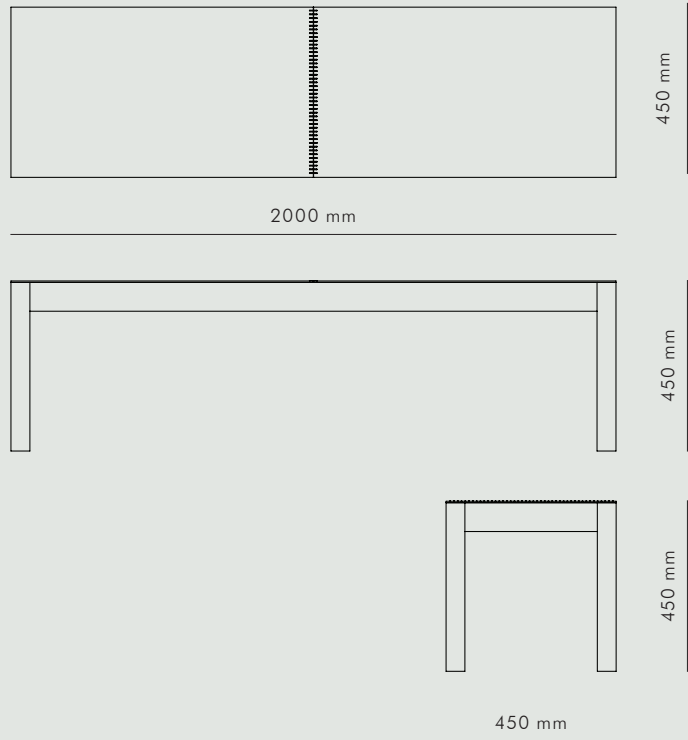

AVAILABLE MATERIALS	OAK	LEATHER	ITEM NO.
OAK + NUBUCK LEATHER	<i>Natural</i>	<i>Cognac 9203</i>	3614-000
	<i>Medium Fumed</i>	<i>Black 9204</i>	3615-000

DATA

Dimension (mm)

LENGTH	WIDTH	HEIGHT	DEPTH	DIAMETER	SEAT HEIGHT
–	2000	450	450	–	450

SHIPPING SPECIFICATIONS

Dimension (mm) / Volume (m³) / Weight (kg)

BOX LENGTH	BOX WIDTH	BOX HEIGHT	BOX VOLUME	BOX WEIGHT
2100	500	550	0,58	14

TÄRNSJÖ GARVERI

RELATED PRODUCTS

KBH LEATHER DESK
 KBH BAR STOOL
 KBH STOOL
 KBH BENCH