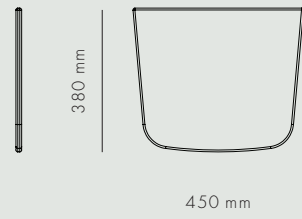

AVAILABLE MATERIALS

ITEM NO.

CANVAS LINEN 8025

3507-000

DATA

Dimension (mm)

LENGTH	WIDTH	HEIGHT	DEPTH	DIAMETER
–	450	–	380	–

SHIPPING SPECIFICATIONS

Dimension (mm) / Volume (m³) / Weight (kg)

BOX LENGTH	BOX WIDTH	BOX HEIGHT	BOX VOLUME	BOX WEIGHT
15	510	520	0,004	10