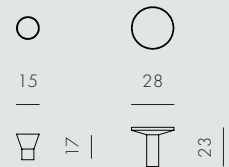

AVAILABLE MATERIALS		SIZE	ITEM NO.
METAL	<i>Brass</i>	SMALL	3419-000
	<i>Dark Brass</i>	SMALL	3420-000
	<i>Brass</i>	LARGE	3416-000
	<i>Dark Brass</i>	LARGE	3417-000
	<i>Stainless steel</i>	LARGE	3421-000

DATA

Dimension (mm)

TYPE	HEIGHT	DIAMETER	PACKS	INCLUDED
<i>Small</i>	17	15	4 pcs	4 mm screw
<i>Large</i>	23	28	4 pcs	4 mm screw

SHIPPING SPECIFICATIONS

Dimension (mm) / Volume (m³) / Weight (kg)

TYPE	BOX LENGTH	BOX WIDTH	BOX HEIGHT	BOX VOLUME	BOX WEIGHT
<i>Small</i>	80	160	210	0,003	0,3
<i>Large</i>	80	160	210	0,003	0,3