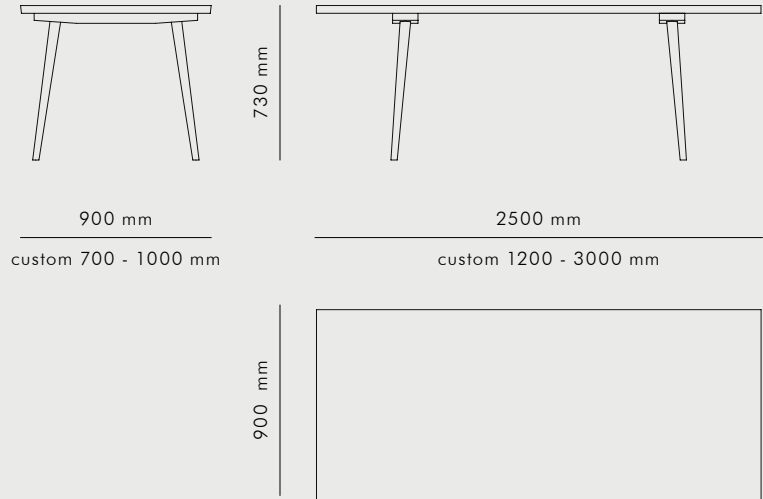

**KBH TABLE STANDARD**

**TABLES**

**NATURAL OAK / MEDIUM FUMED OAK**

*The KBH Table Standard is made of natural oak or medium fumed oak and designed to match the KBH Chairs perfectly, by sliding the chairs under the table, when not in use. The table is handmade in Denmark.*

**SEATING CAPACITY**

**90 X 250 CM**

*8 persons*

**AVAILABLE MATERIALS**

**TYPE**

**ITEM NO.**

<b>OAK</b>	<i>Natural</i>	<i>Standard</i>	<b>3014-000</b>
	<i>Medium Fumed</i>	<i>Standard</i>	<b>3015-000</b>
	<i>Natural</i>	<i>Custom</i>	<b>3016-000</b>
	<i>Medium Fumed</i>	<i>Custom</i>	<b>3017-000</b>

**DATA**

*Dimension (mm)*

<b>LENGTH</b>	<b>WIDTH</b>	<b>HEIGHT</b>	<b>DEPTH</b>	<b>DIAMETER</b>
2500	900	730	–	–
1200-3000	700-1000	730		

**SHIPPING SPECIFICATIONS**

*Dimension (mm) / Volume (m³) / Weight (kg)*

<b>BOX LENGTH</b>	<b>BOX WIDTH</b>	<b>BOX HEIGHT</b>	<b>BOX VOLUME</b>	<b>BOX WEIGHT</b>
2700	110	300	0,09	65