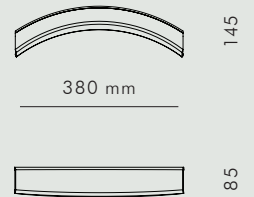

AVAILABLE MATERIALS

ITEM NO.

CANVAS LINEN 8025

3517-000

DATA

Dimension (mm)

LENGTH	WIDTH	HEIGHT	DEPTH	DIAMETER
–	380	85	145	–

SHIPPING SPECIFICATIONS

Dimension (mm) / Volume (m³) / Weight (kg)

BOX LENGTH	BOX WIDTH	BOX HEIGHT	BOX VOLUME	BOX WEIGHT
------------	-----------	------------	------------	------------

Info on request